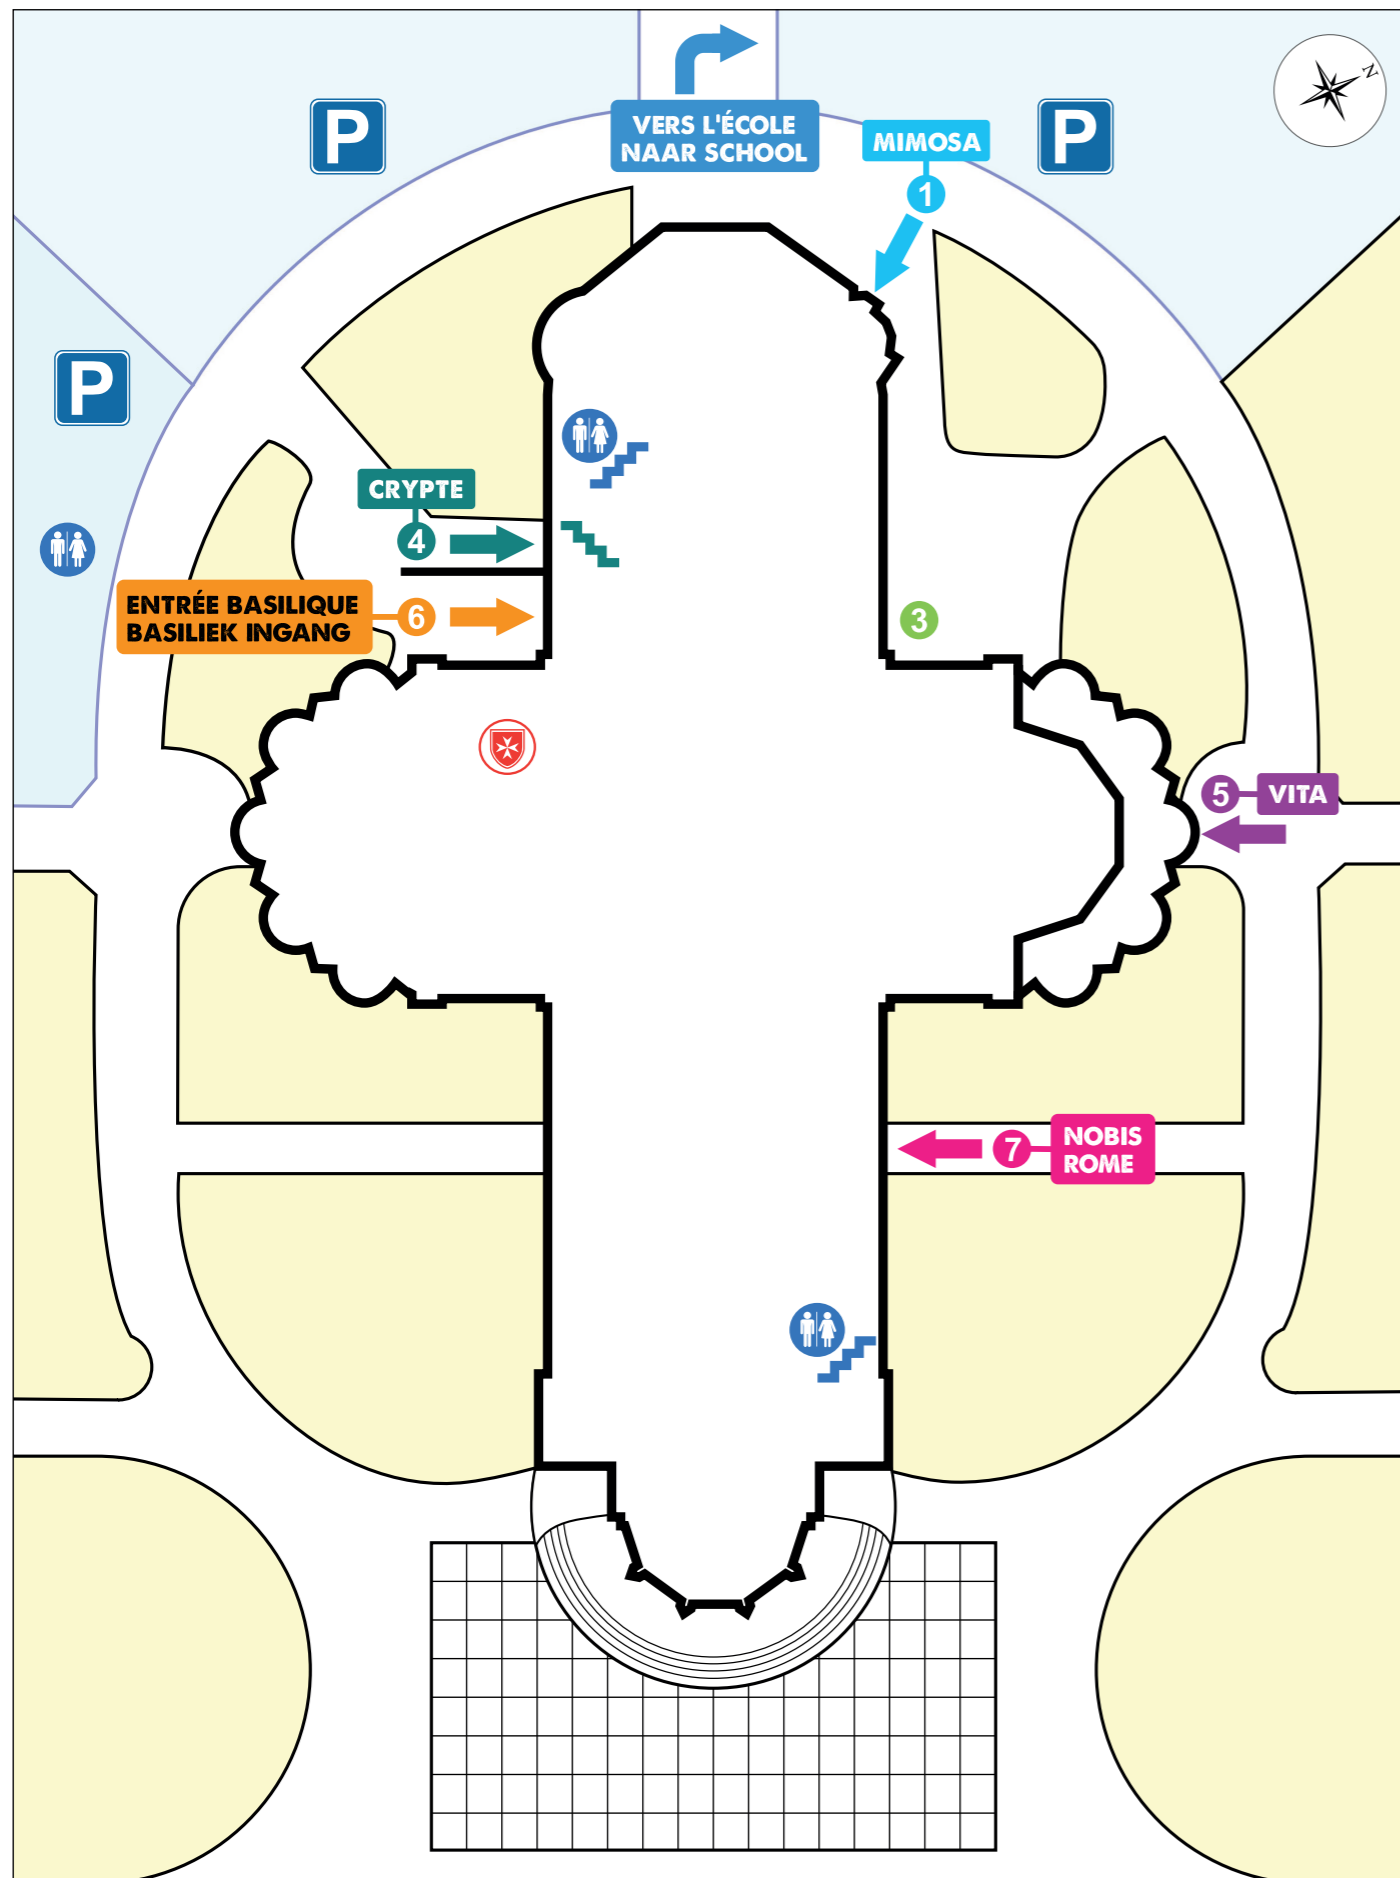

VENDREDI	SAMEDI	DIMANCHE
	<b>8:30 CAFÉ &amp; ACCUEIL</b> ♡ École	<b>8:30 CAFÉ &amp; ACCUEIL</b> ♡ École
	<b>9:30 TABLES RONDES</b> ♡ École / Basilique KT	<b>9:30 TABLES RONDES</b> ♡ École / Basilique
	<b>11:30 MESSE</b> KT ♡ Basilique	<b>11:00 - 14:00</b> ▶ Confession ♡ Tente Chapelle ▶ Adoration ♡ Tente Chapelle
	<b>12:30 REPAS</b> ♡ École KT	<b>11:10 - 12:00 ATELIERS</b> ♡ École <b>11:30 - 14:00 REPAS</b> ♡ École <b>13:15 - 14:00 ATELIERS</b> ♡ École
	<b>15:00 ATELIERS</b> ♡ École KT	<b>14:30 PLÉNIÈRE DE CLÔTURE</b> ♡ Basilique
	<b>18:30 REPAS</b> ♡ École	<b>15:00 MESSE</b> ♡ Basilique KT Parcours spécial "catéchistes"
<b>19:00 ACCUEIL ET INSCRIPTIONS</b> ♡ Basilique	<b>12:30 - 19:00</b> ▶ La Prière des mères 15:15 ♡ Tente Chapelle ▶ Confession & Adoration ♡ Tente Chapelle ▶ Mission de rue 15:00-16:00 16:00-17:00 ♡ Tente Chapelle ▶ Village des stands ▶ Librairie ♡ École ▶ Buvette ♡ École ▶ Temps de rencontre entre catéchistes 17:00 - 18:00 ♡ École ▶ Spectacle "Les 5 C" 17:30 ♡ Basilique - Nobis ▶ Banquet fraternel 18:30 ♡ Basilique - Crypte	Retrouvez le détail des tables rondes et des ateliers sur : <a href="http://WWW.MISSIECONGRESMISSION.BE">WWW.MISSIECONGRESMISSION.BE</a>
<b>19:30 LOUANGE</b> ♡ Basilique	<b>20:30 - 22:30 3 VEILLÉES</b> Dieu agit ♡ Basilique Dieu aime et envoie ♡ Église Saint-Boniface Heureux qui s'abandonne à Toi ♡ Église Notre-Dame du Bon Secours	 <b>CON- GRÈS MIS- SION</b>
<b>20:00 PLÉNIÈRE D'OUVERTURE VEILLÉE DE PRIÈRE</b> Prière, lectio divina, adoration ♡ Basilique		